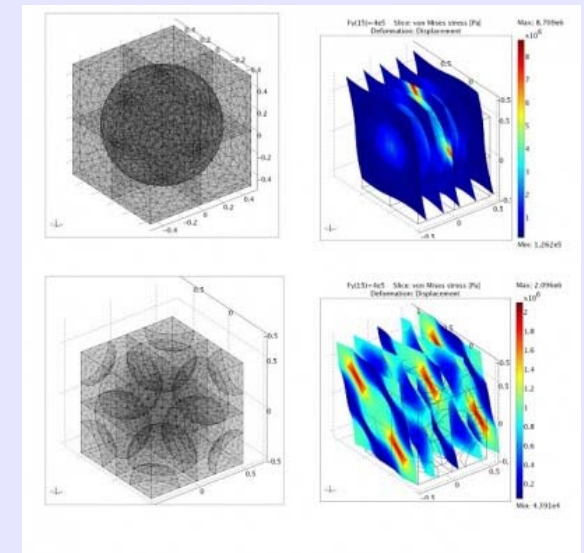

závazné přihlášky zasílejte do 9.4.2015 na kmf@kmf.troja.mff.cuni.cz